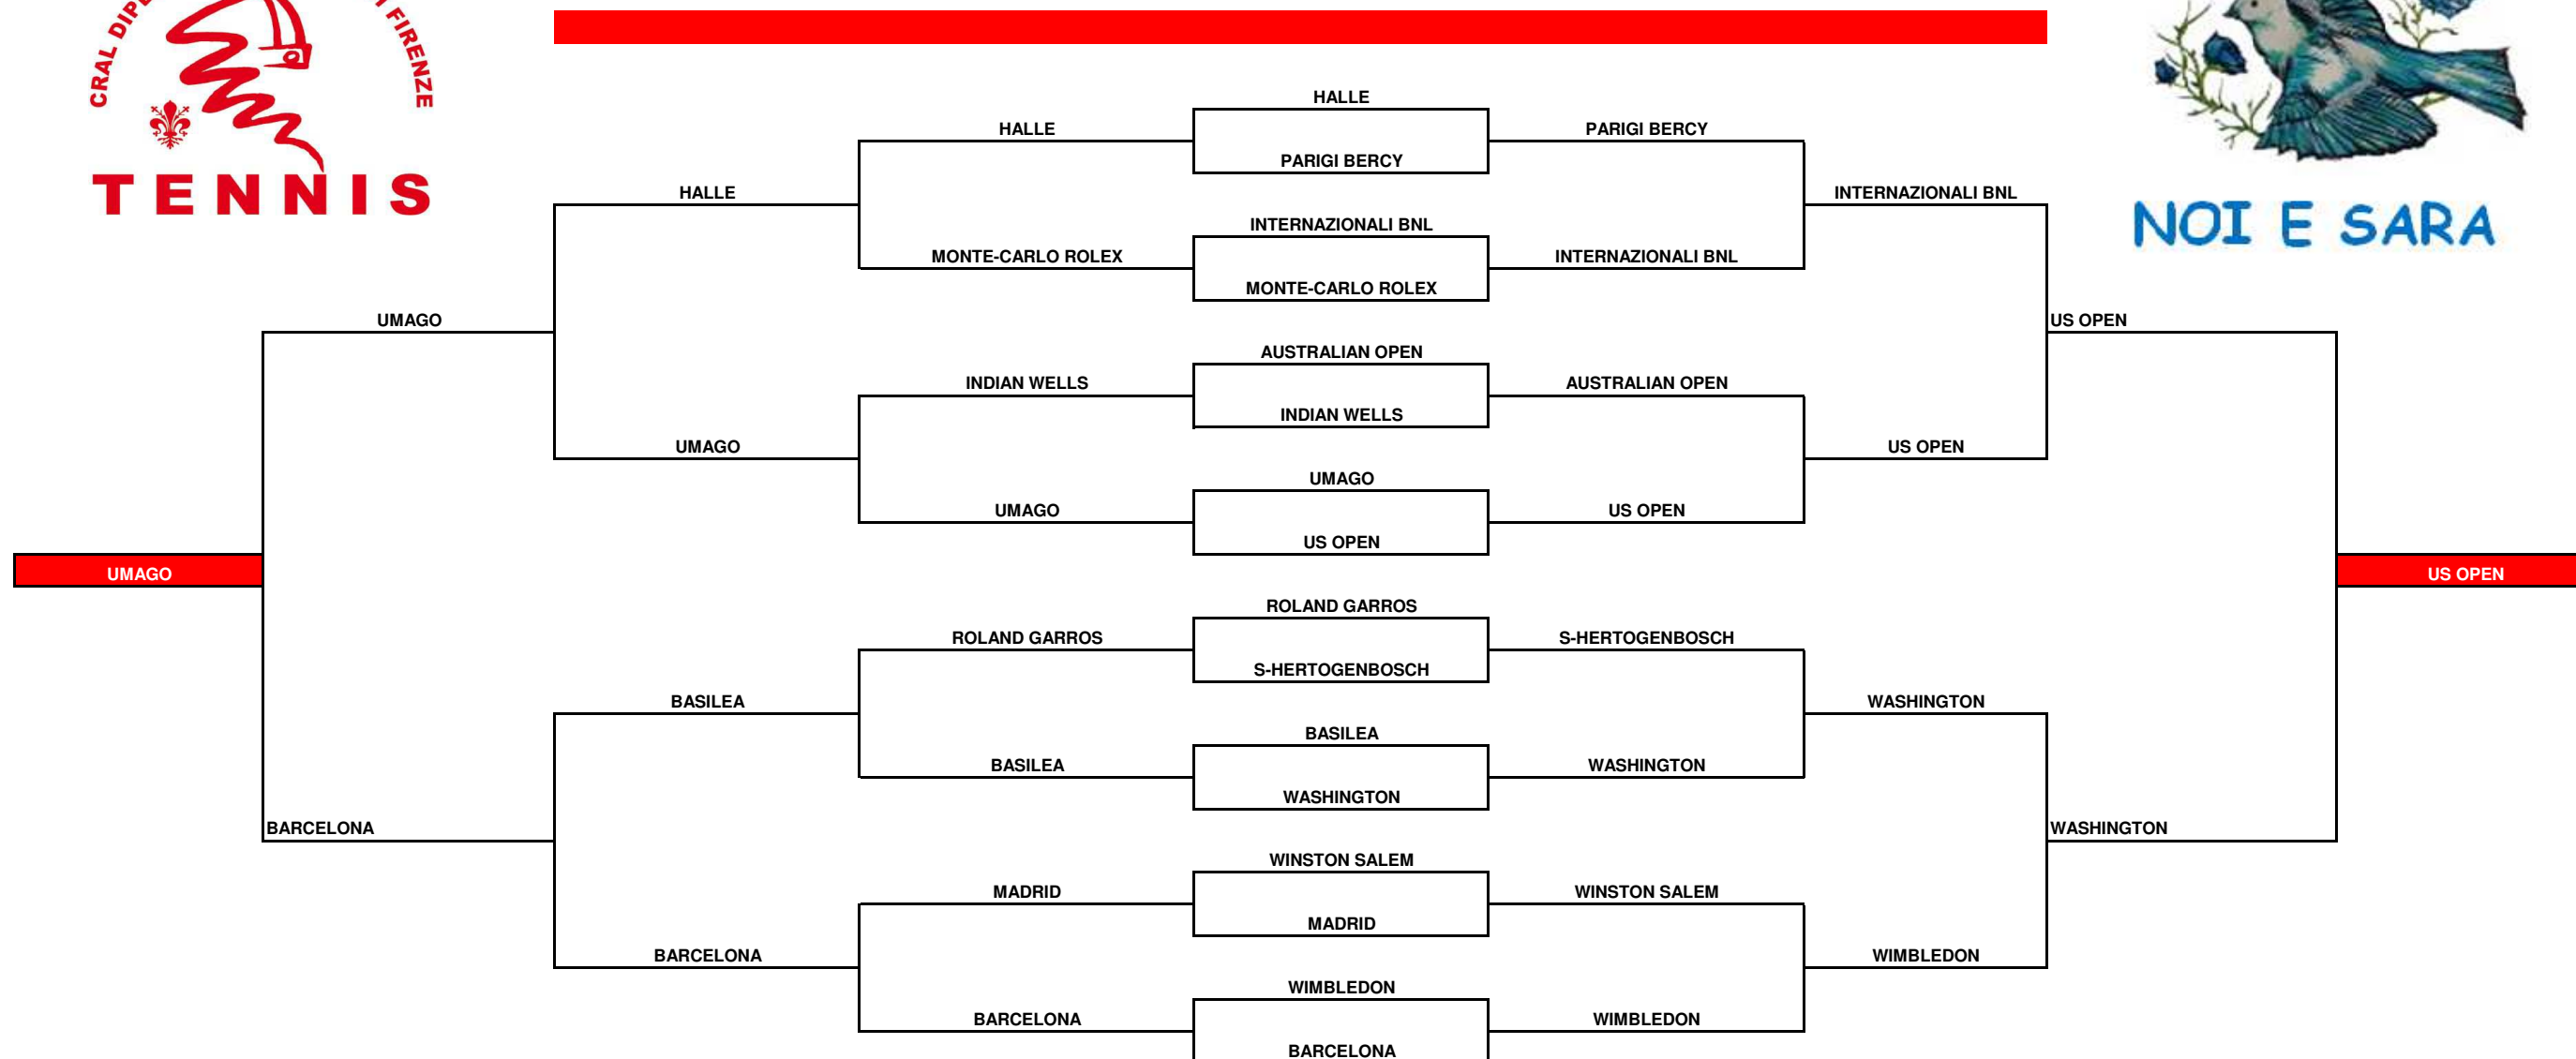

## CRAL DIPENDENTI COMUNE DI FIRENZE TORNEO DI TENNIS "NOI E SARA"

**NOI E SARA**

HALLE	PARIGI BERCY	INTERNAZIONALI BNL	MONTE-CARLO ROLEX	AUSTRALIAN OPEN	INDIAN WELLS	WIMBLEDON	BARCELONA
RIGGIO FLAVIO	VANNINI SILVIA	DINI ANTONELLA	MARCHESAN DONATELLA	SIMONA SESTINI	MASCALCHI ALESSANDRA	POLINI STEFAN	GIOVANNINI EMANUELA
TAITI ANTONIO	BARUCCI ALESSANDRO	NESTI PAOLO	BARNINI TOMMASO	ALBERTI GIANFRANCO	POLINI ALFONSO	NESTI SAMUELE	PINI CARLOTTA
JUANA ALVAREZ	GRASSI GIANPAOLO	ALFANI GIOVANNI	PEZZIARDI BENJAMIN	FERRETTI CARLO	SIGNORI BORIS	FORCELLI MARCO	BIANCHI MARCO
PALANTI DINO	FAROLFI GREGORIO	DE CARLO BORIS	ZOLI GREGORIO	VIGNINI MARCO	GIOVACCHINI ALDO	MODENA GIULIA	NICCOLAI STEFANO